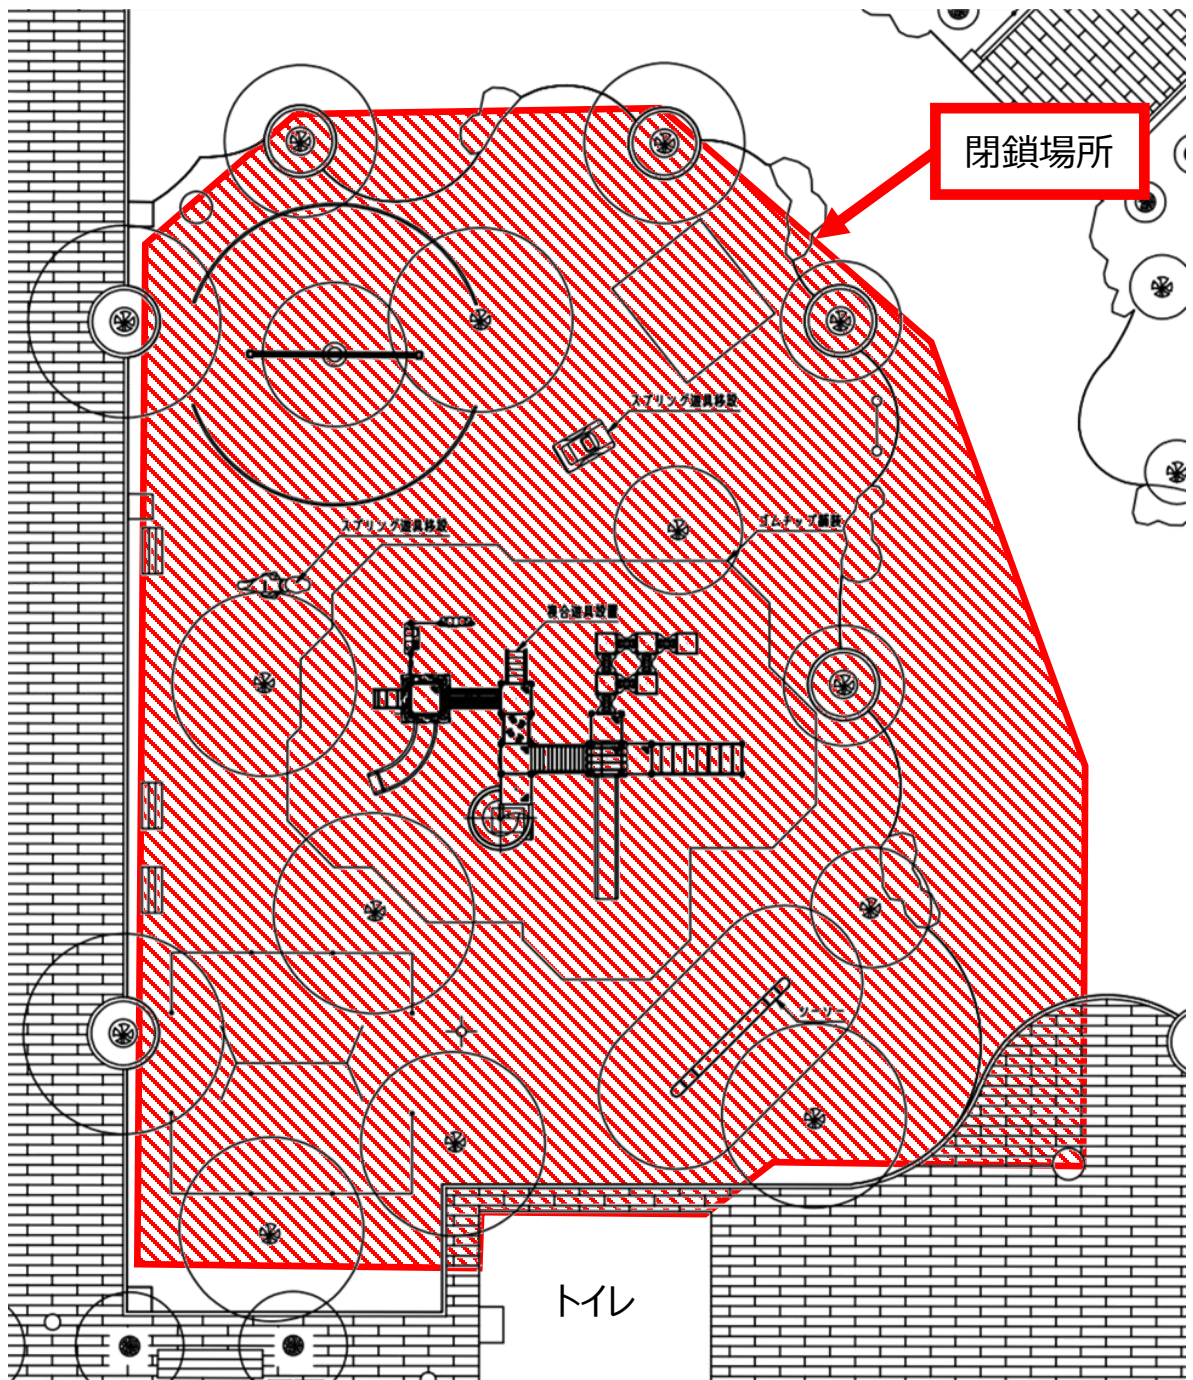

遊具広場閉鎖のお知らせ

複合遊具取替工事に伴い、1月29日（月）より遊具広場を閉鎖いたします。近隣住民の皆様方には、ご迷惑ご不便をおかけしますが、ご理解ご協力を賜りますよう、よろしくお願いいたします。

閉鎖期間 令和6年1月29日(月) ~3月下旬

← 道路側 →

お台場学園

お台場海浜公園駅